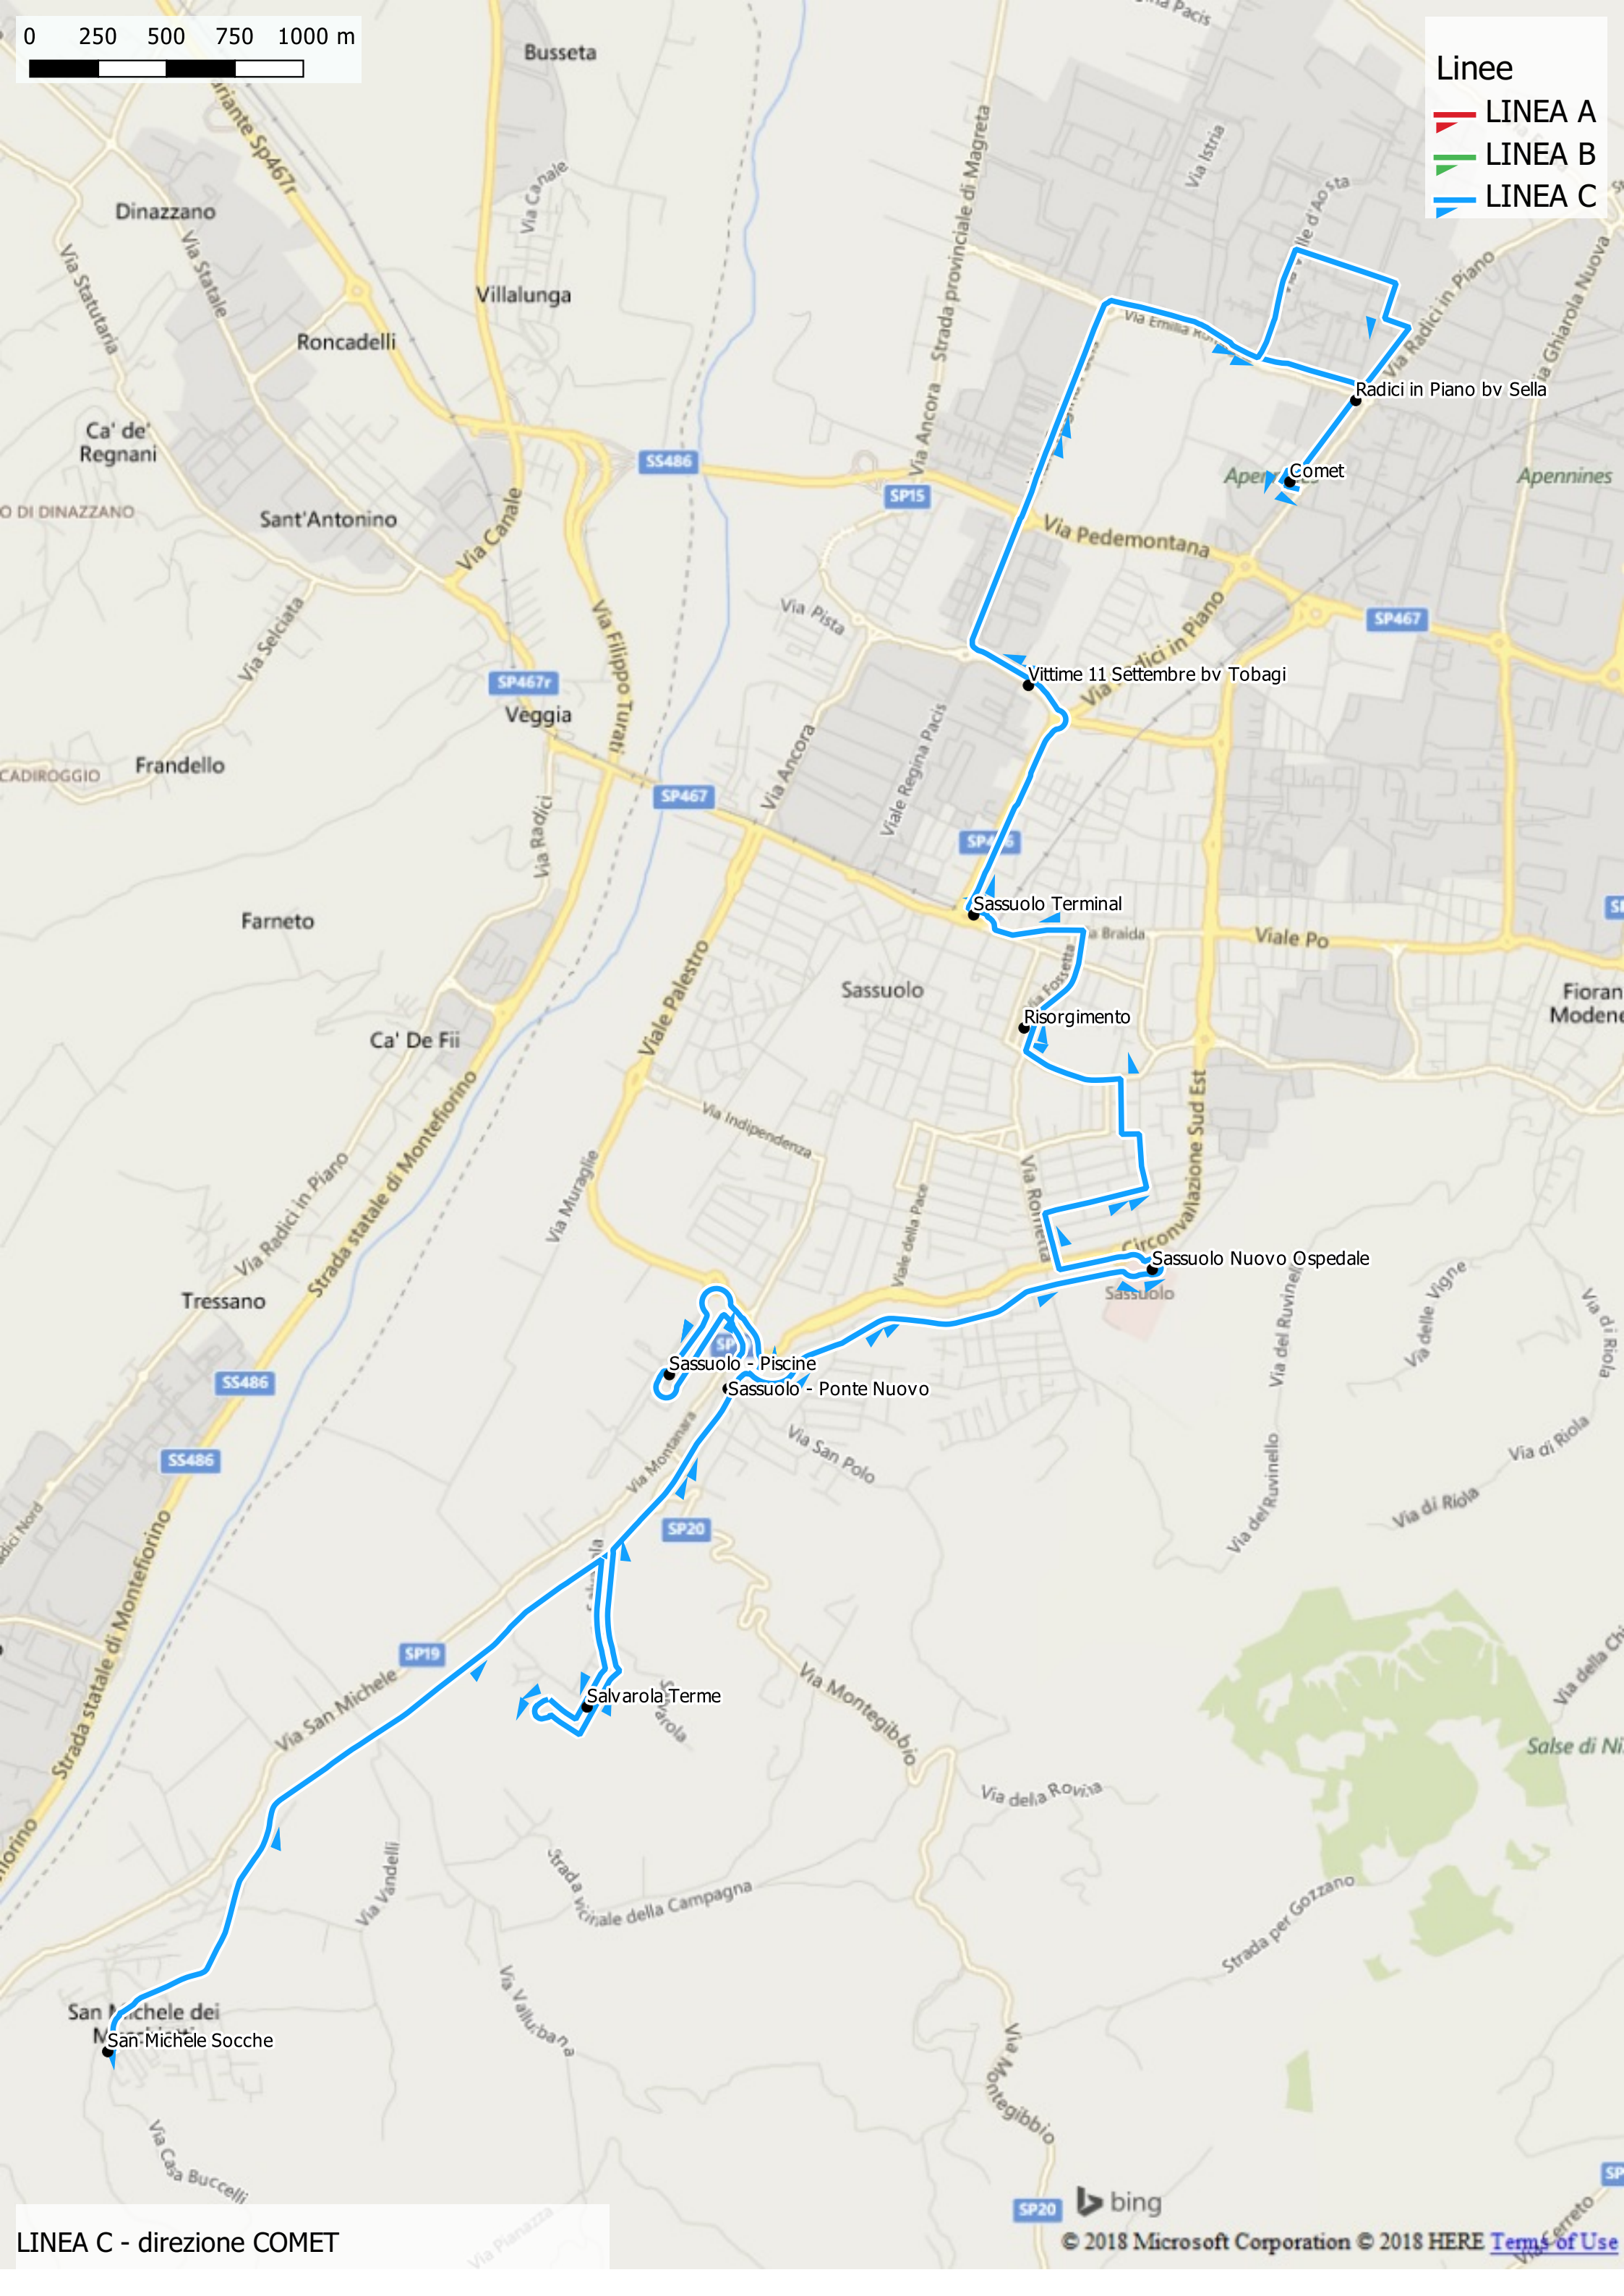

0 250 500 750 1000 m

- Linee
- ▬ LINEA A
 - ▬ LINEA B
 - ▬ LINEA C

LINEA C - direzione COMET

0 250 500 750 1000 m

- Linee
- ▬ LINEA A
 - ▬ LINEA B
 - ▬ LINEA C

LINEA C - direzione Salvarola/S.Michele

bing

© 2018 Microsoft Corporation © 2018 HERE [Terms of Use](#)