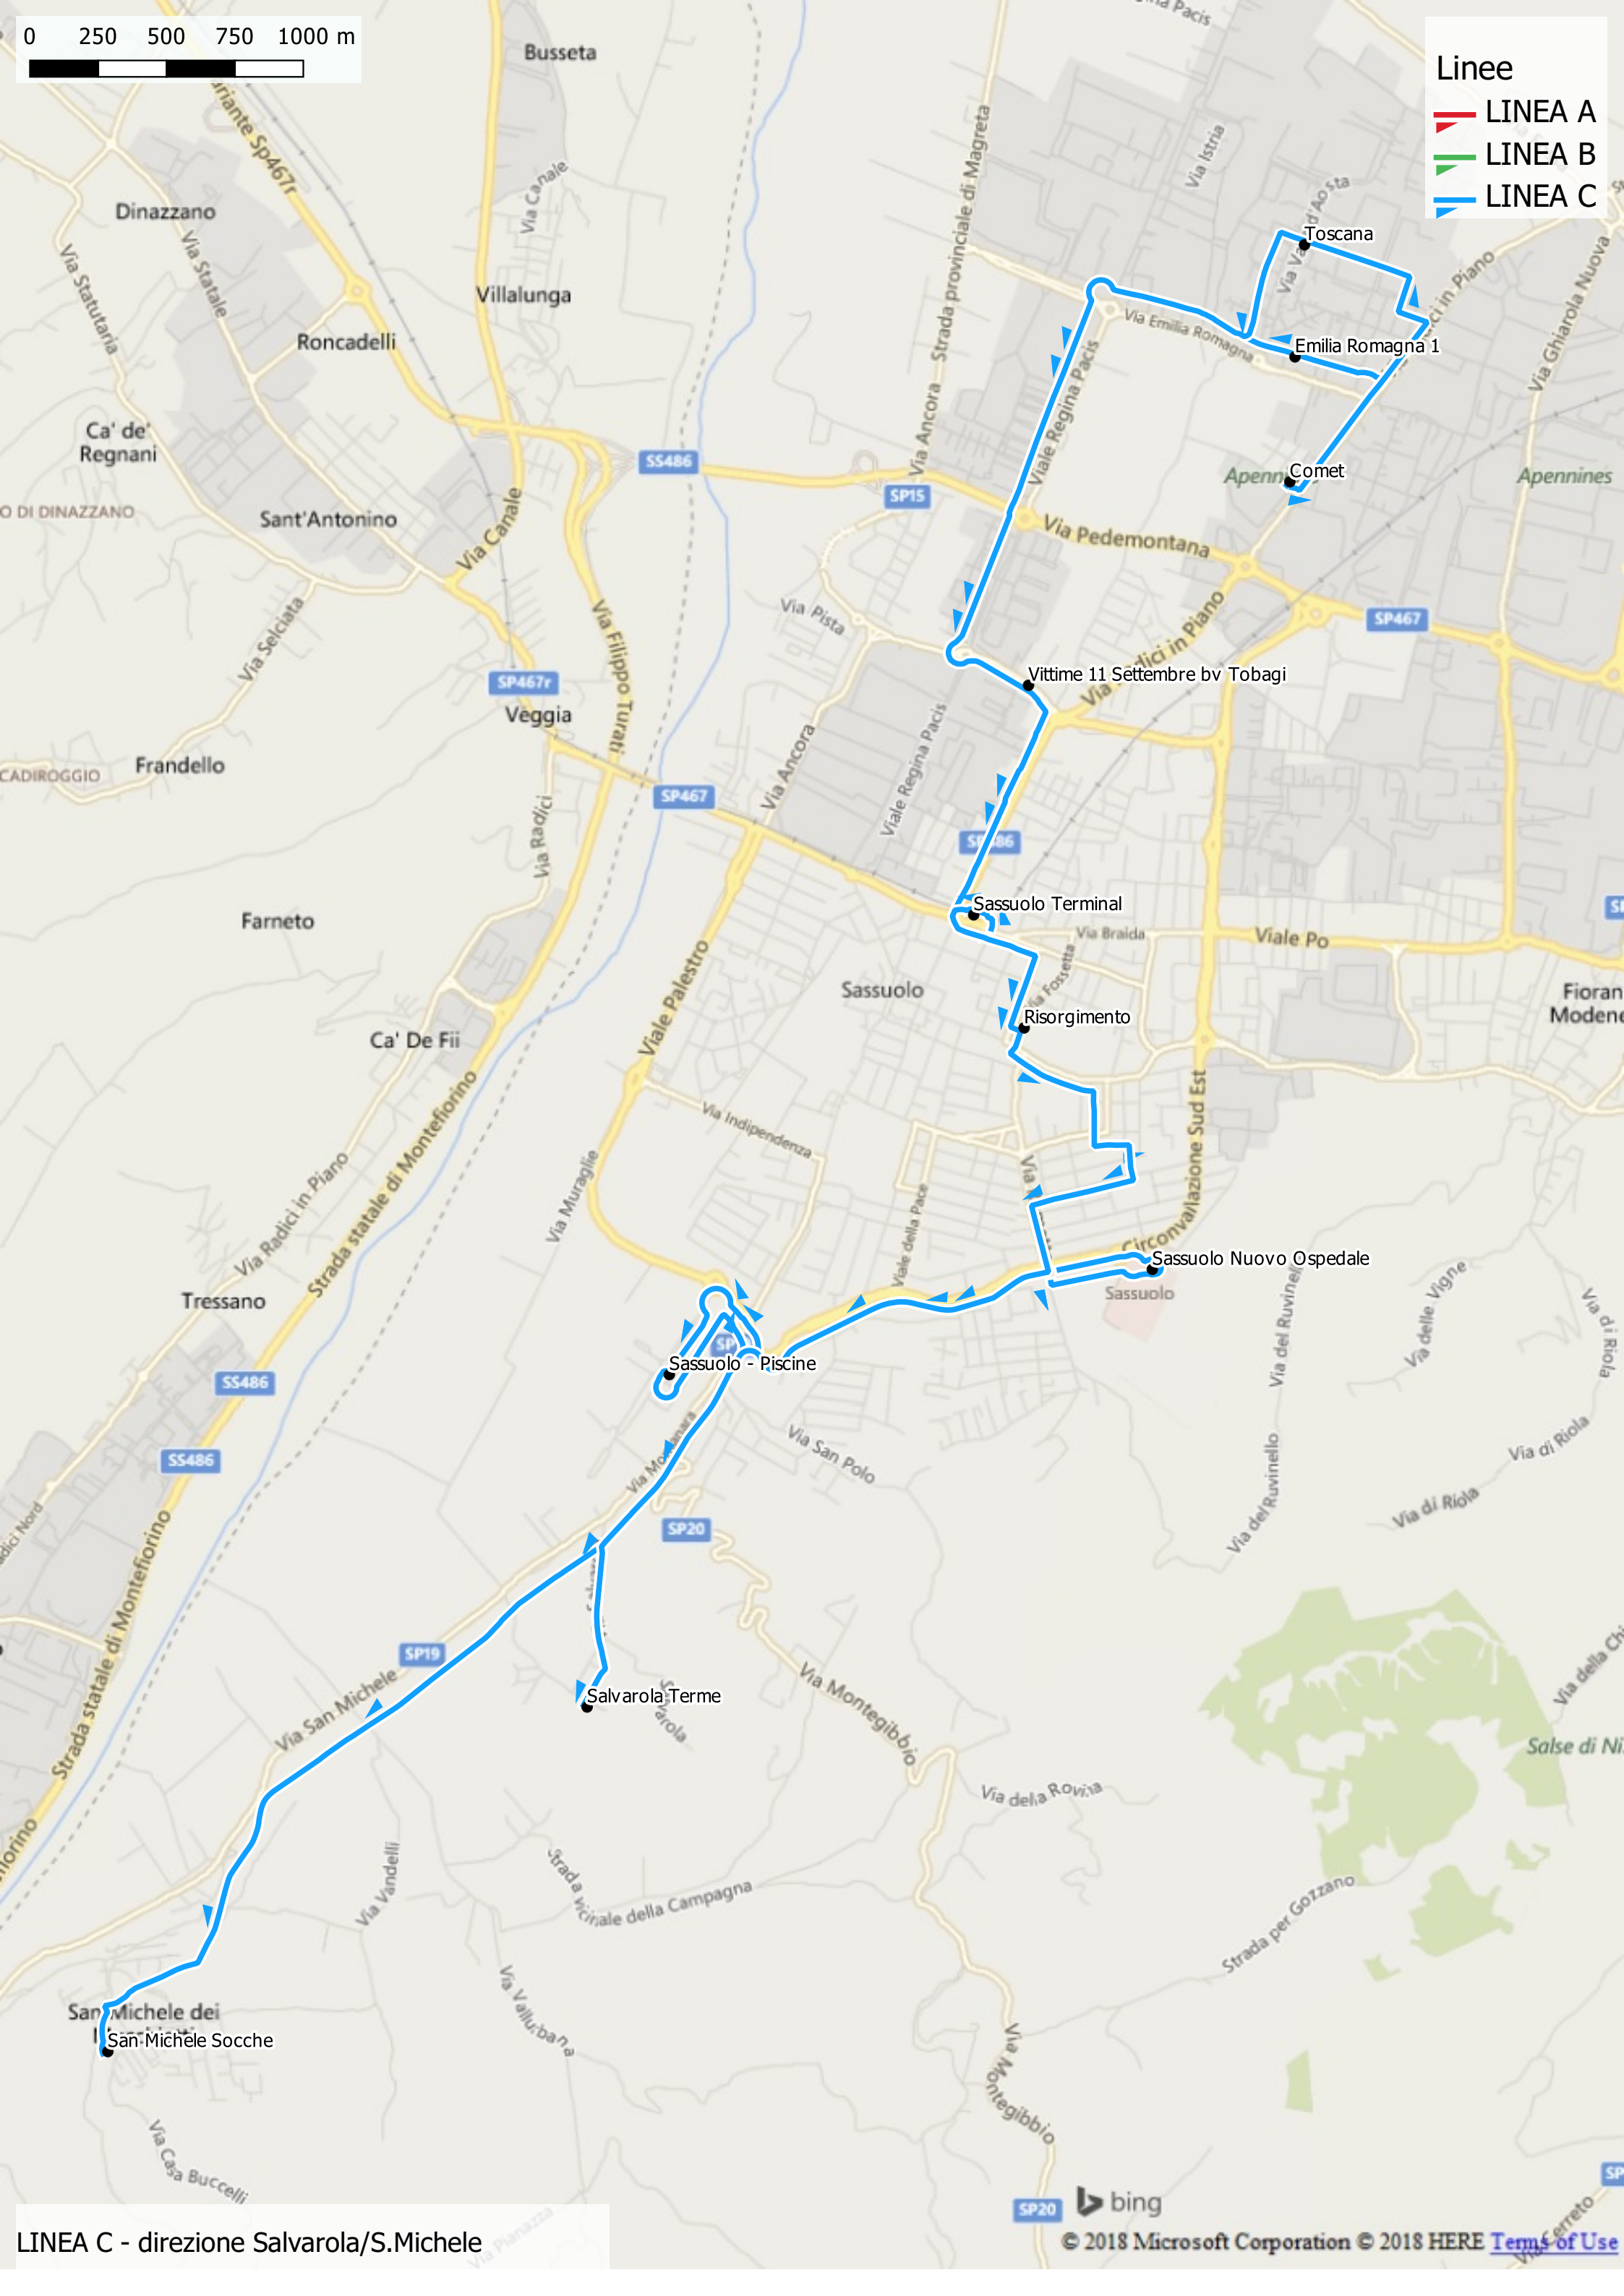

0 250 500 750 1000 m

- Linee
- ▬ LINEA A
 - ▬ LINEA B
 - ▬ LINEA C

LINEA C - direzione COMET

0 250 500 750 1000 m

- Linee
- ▬ LINEA A
 - ▬ LINEA B
 - ▬ LINEA C

LINEA C - direzione Salvarola/S.Michele

bing

© 2018 Microsoft Corporation © 2018 HERE [Terms of Use](#)