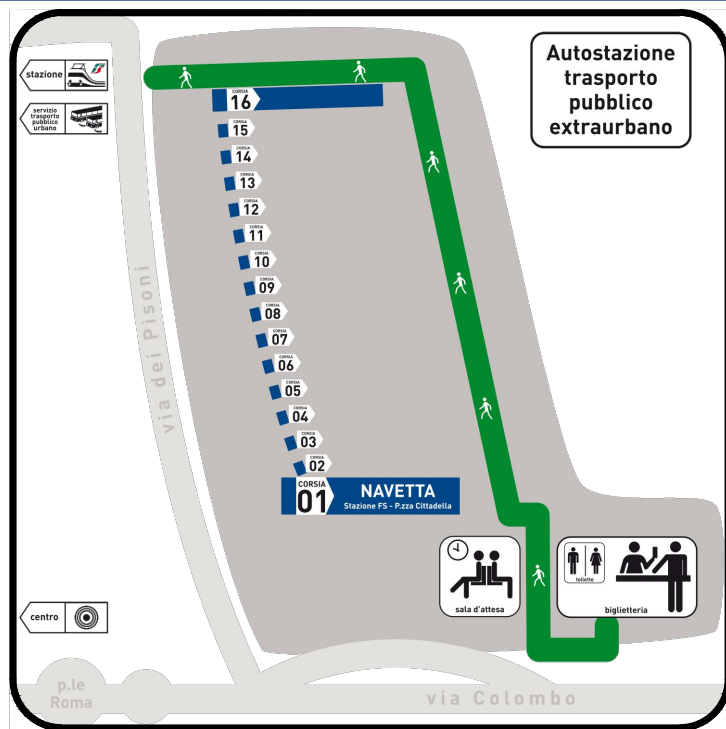

ASSOCIAZIONE LINEE-CORSIE

L'utilizzo delle nuove navette di collegamento (stazione - p.zza Cittadella) in partenza dalla corsia 01 non comporta costi aggiuntivi rispetto al biglietto/abbonamento extraurbano utilizzato.

Per saperne di più:

SETA Spa - tel: 840 000 216

www.setaweb.it

CORSIA 01	NAVETTA Stazione - p.zza Cittadella
CORSIA 02	E51/11 (Borgonovo - C.S.Giovanni - PC - S.Giorgio - Carpaneto)
CORSIA 03	E57 (PC - Caorso - Monticelli - Cremona)
CORSIA 04	E18 (PC - Gossolengo - Rivergaro - Travo) E20 (PC - Gossolengo) E21 (PC - Quarto - Rivergaro - Travo)
CORSIA 05	E4 (PC - S.Nicolò - Tavernago - Agazzano) E13 (PC - Ponte Tuna - Balletta - Agazzano) E14 (PC - Gragnano - Agazzano) E56 (PC - Cortemaggiore - Busseto)
CORSIA 06	E35 (PC - Ponte dell'Olio - Carmiano) E50 (PC - Roveleto - Fiorenzuola - Alseno) E53 (PC - San Damiano - Rizzolo - Ponte dell'Olio)
CORSIA 07	Corse per Centro Scolastico "Raineri-Marcora" E35 (PC - Ponte dell'Olio - Carmiano)
CORSIA 08	Corse per Centro Scolastico "Raineri-Marcora" E26/34 (PC - Bettola - Farini - Selva)
CORSIA 09	E26/34 (PC - Bettola - Farini - Selva)
CORSIA 10	E17 (PC - Bobbio - Ottone) E54 (PC - Carpaneto - Gropparello)
CORSIA 11	E3/8 (PC - C.S.Giovanni - Borgonovo - Pianello - Nibbiano - Caminata)
CORSIA 12	E1 (PC - Campremoldo - Cantone - Pianello) E42 (PC - Cadeo - Carpaneto - S.Michele)
CORSIA 13	SERVIZI LINE
CORSIA 14	E41 (PC - Carpaneto - Castell'Arquato - Lugagnano) E45 (PC - Carpaneto - Val Chiavenna - Lugagnano - Morfasso)
CORSIA 15	E5 (PC - Calendasco - Boscone) E6 (PC - Gragnano - Agazzano - S.Gabriele) E7 (PC - Borgonovo - Ziano - Vicobarone)
CORSIA 16	E40 (PC - Salsomaggiore) E43 (PC - Fiorenzuola - Lugagnano - Vernasca) E44 (PC - Fiorenzuola - Alseno - Borla) E46 (PC - Fiorenzuola - Bacedasco - Lugagnano)