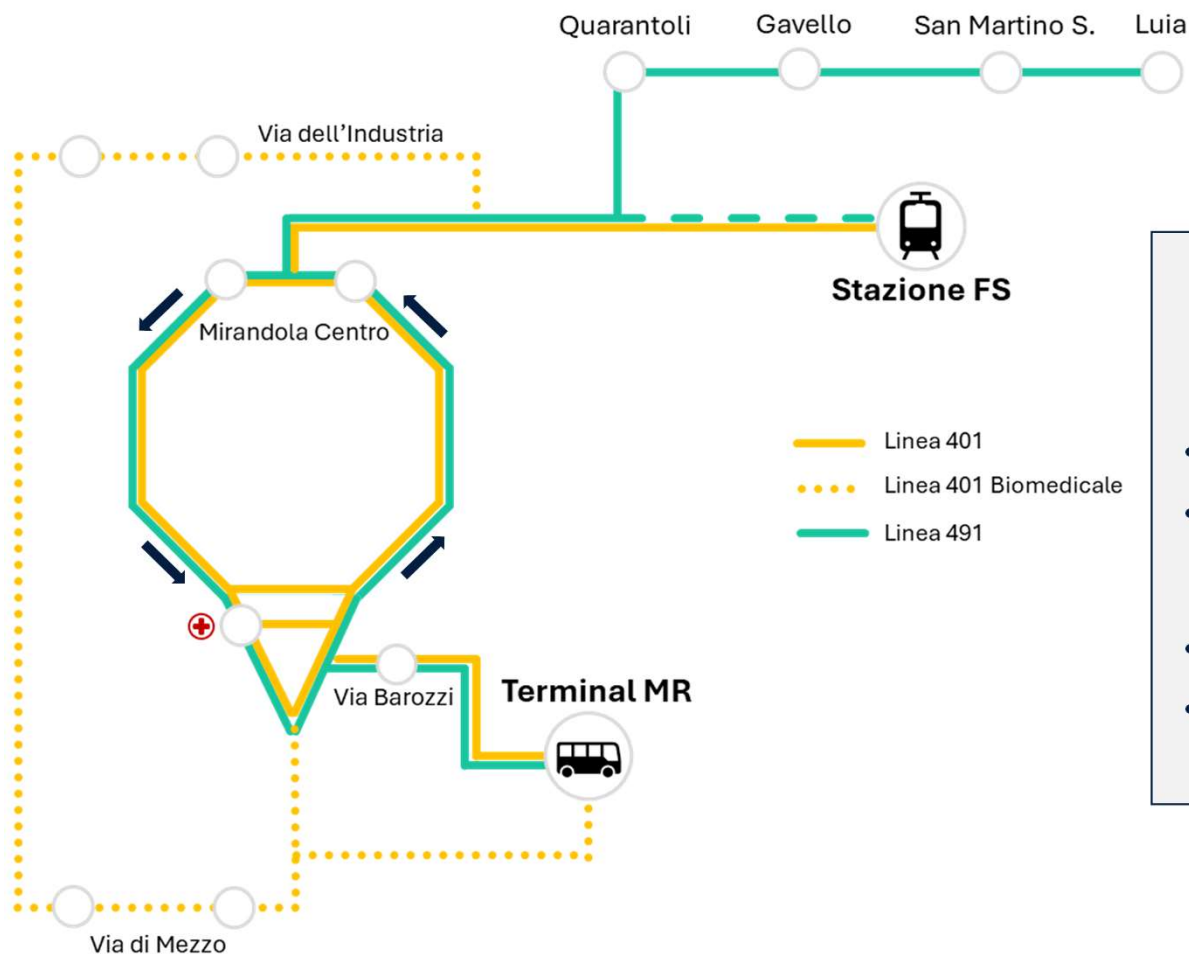

NUOVI PERCORSI PER LE LINEE 401 e 491

A partire dal 7 gennaio 2025

Linea 401

- Nuovo percorso diretto lungo la circonvallazione
- Nuova corsa pomeridiana per il Biomedicale

Linea 491

- Nuove corse Mirandola – San Martino Spino/Luia
- Corse integrate con la linea 401 da/per Stazione FS

LINEA 401

LINEA 491

Orari in vigore dal 7 gennaio 2025 per il periodo scolastico

	L-S	L-S	L-V	L-S	L-V	L-S	L-S	L-S	L-S	L-V
Mirandola Terminal	06:10	07:00	07:45	07:45	08:20	08:45	12:45	13:45	14:50	16:35
Scuole Barozzi	06:12	07:02		07:47		08:47	12:47	13:47	14:52	16:37
Mirandola ex scuole	06:14	07:04		07:49		08:49	12:49	13:49	14:54	16:39
Mirandola Ospedale	06:15	07:05		07:50		08:50	12:50	13:50	14:55	16:40
Mirandola centro	06:18	07:08		07:53		08:53	12:53	13:53	14:58	16:43
Mirandola FS	06:25	07:15	07:54	08:00	08:29	09:00	13:00	14:00	15:05	16:50

	L-S	L-S	L-V	L-S	L-V	L-S	L-S	L-S	L-S	L-V	L-V	L-V	L-V
Mirandola FS	06:40	07:27	07:55	08:25	08:30	09:25	13:25	14:25	15:25	16:50	17:25	17:55	18:25
Via dell' Industria 1			08:01		08:36					16:54	17:29	17:59	
Corte Alta			08:03		08:38					16:56	17:33	18:03	
Via Di Mezzo 1			08:11		08:46					16:59	17:41	18:11	
Mirandola centro	06:48	07:35		08:33		09:33	13:33	14:33	15:33				
Mirandola Ospedale	06:51	07:38		08:36		09:36	13:36	14:36	15:36				
Scuole Barozzi	06:53	07:40	08:17	08:38	08:52	09:38	13:38	14:38	15:38	17:04	17:46	18:16	
Mirandola Terminal	06:55	07:42	08:19	08:40	08:54	09:40	13:40	14:40	15:40	17:06	17:48	18:18	18:33
Mirandola FS										17:14	17:55	18:25	