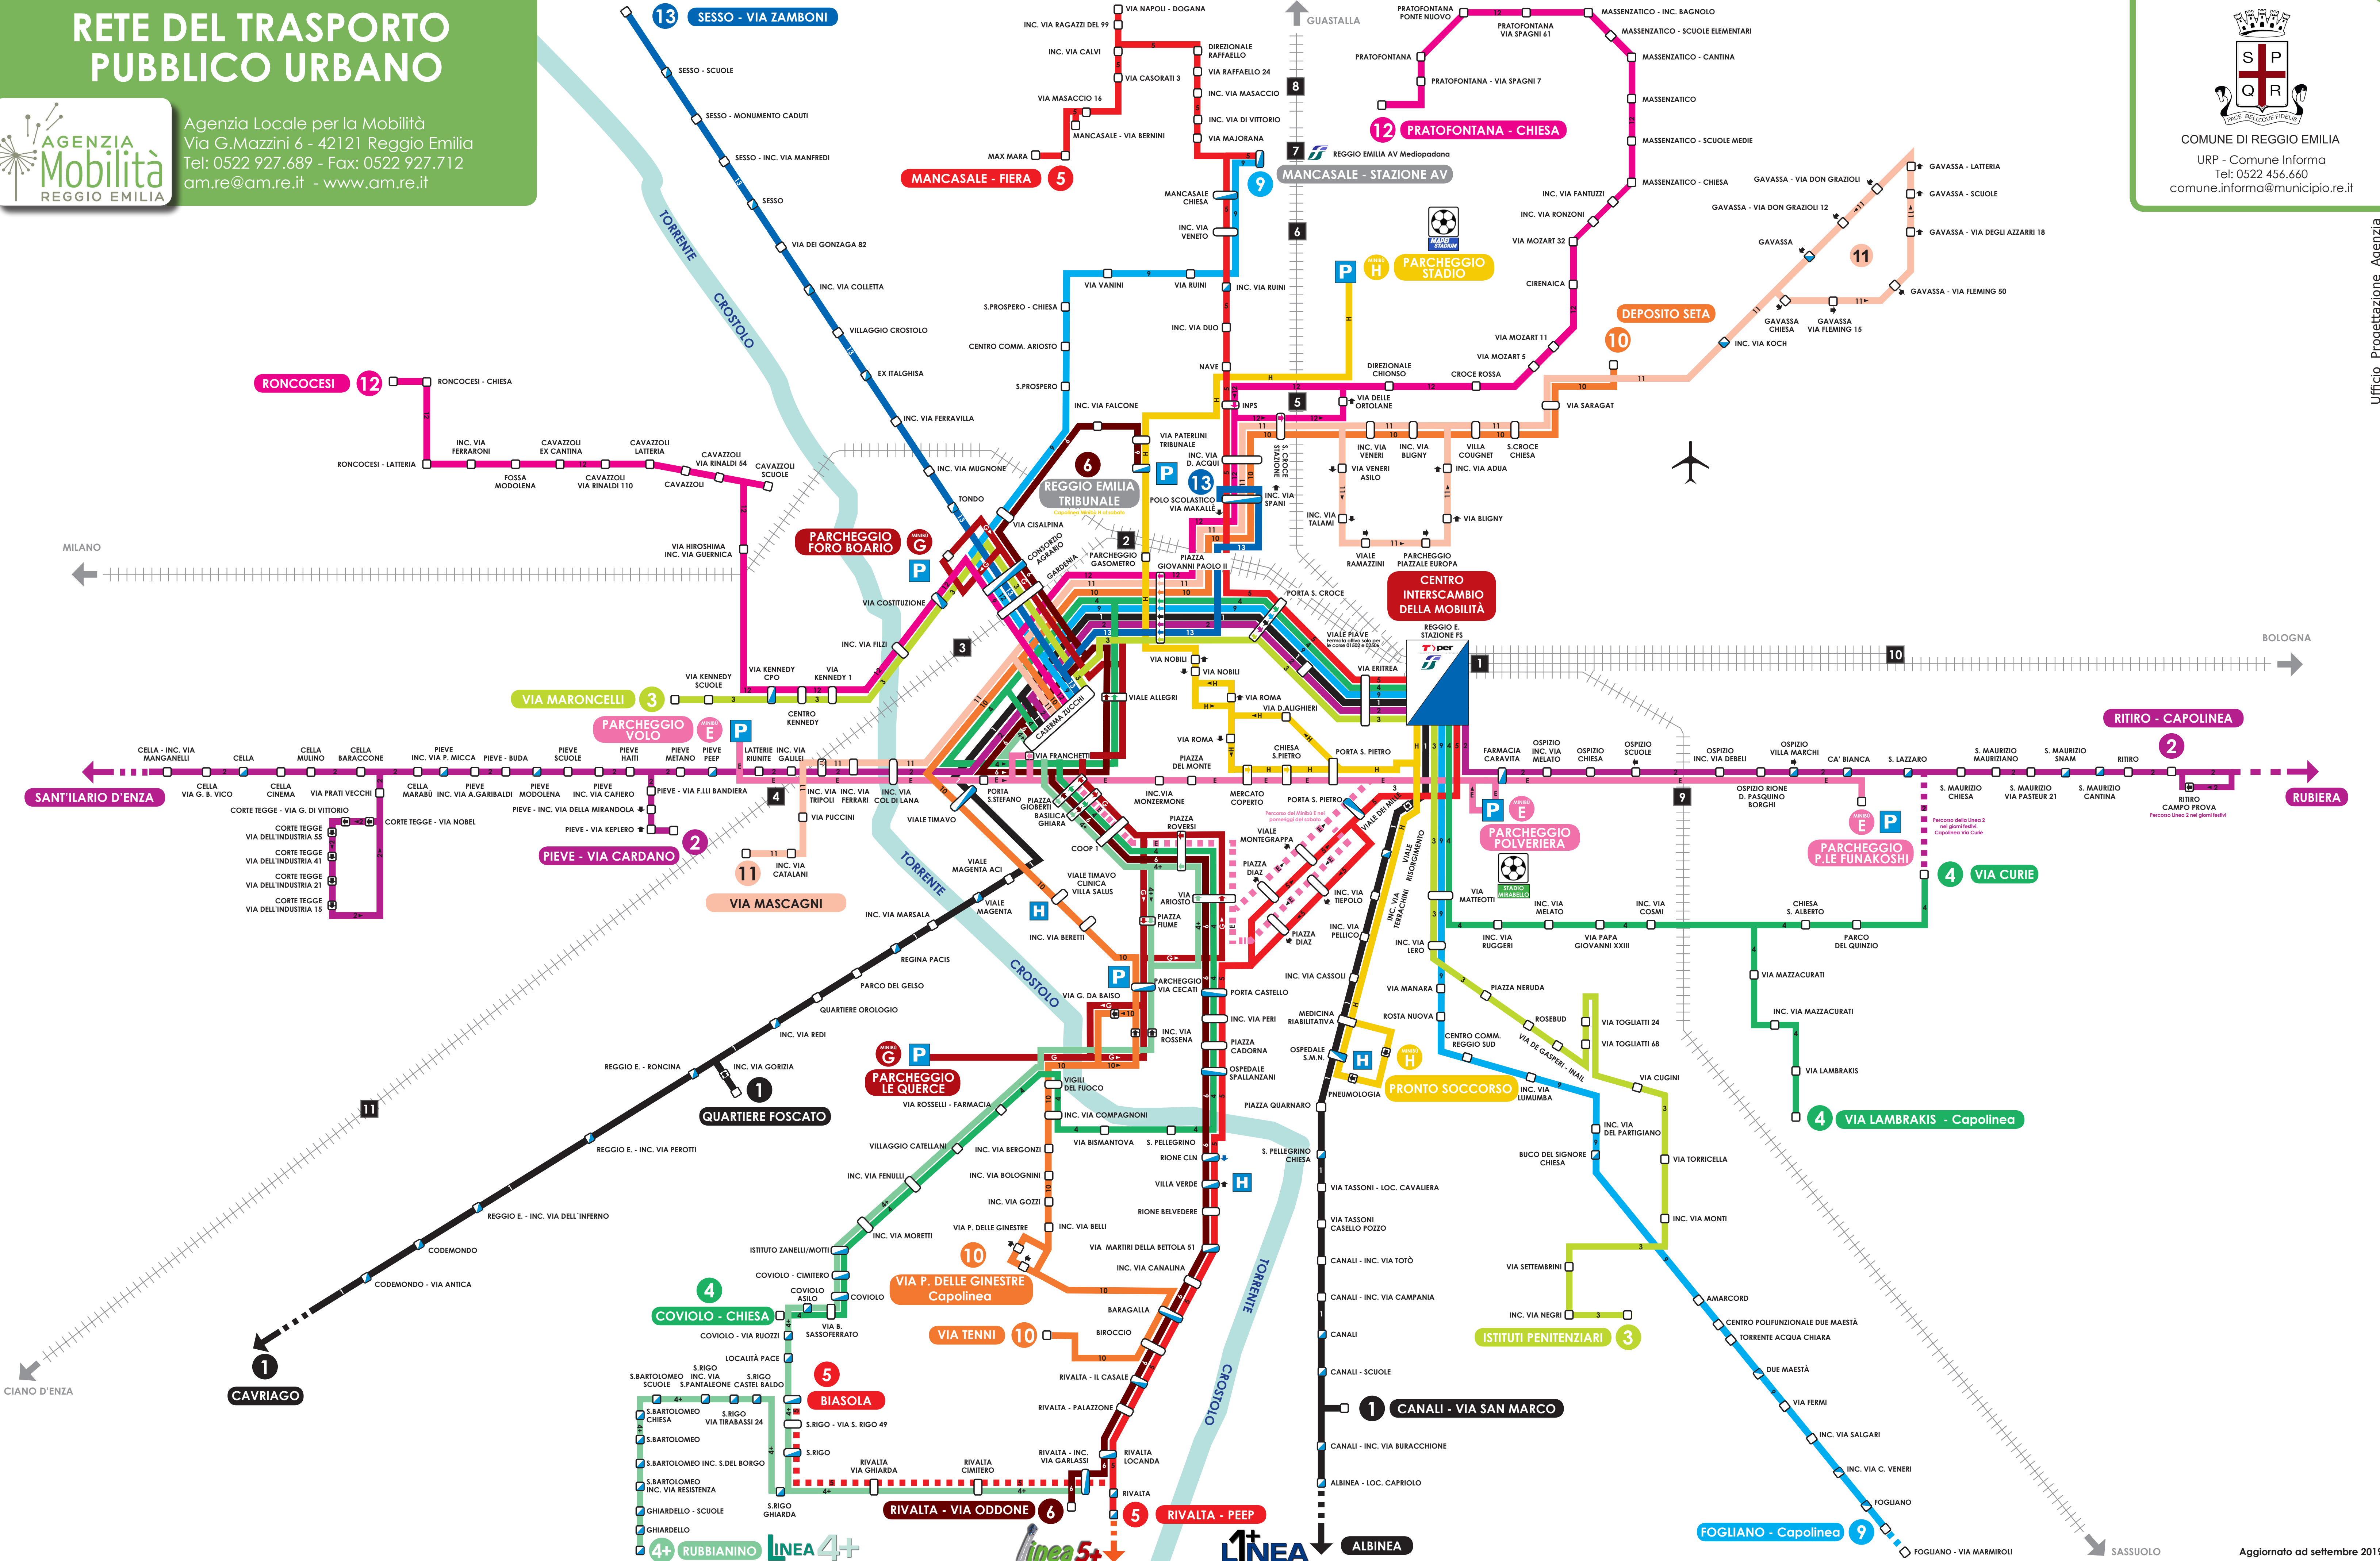

SERVIZIO URBANO **SETA** Per informazioni su orari tariffe e percorsi call center **840.000.216**

LINEE URBANE	LINEE MINIBÙ
Linea 1 Caviro - Albinea Botteghe	Minibù E Parcheggio Volo - Parcheggio P.le Funakoshi
Linea 2 Rubiera - Pieve Via Cardano Ritiro - S. Ilario	Minibù G Parcheggio Foro Boario - Parcheggio Le Querce
Linea 3 Via Maroncelli - Istituti Penitenziari	Minibù H Parcheggio Stadio - Pronto Soccorso
Linea 4 Via Curie - Coviolo Chiesa	
Linea 4+ Coviolo - Rubbianino - Reggio Emilia	
Linea 5 Rivalta Peep - Mancasale Fiera	
Linea 6 Rivalta Via Oddone - Tribunale	
Linea 9 Mancasale Stazione AV - Fogliano	
Linea 10 Deposito SETA (Via del Chionso) - Via Portella delle Ginestre - Via Tenni	
Linea 11 Via Mascagni - Gavassa	
Linea 12 Roncocesi - Massenzatico - Pratofontana	
Linea 13 Sesso - Polo scolastico Makalle	

Dai parcheggi scambiatori collegamento gratuito per il Centro Storico

STAZIONI FERROVIARIE **Tper**

1 - STAZIONE CENTRALE	7 - REGGIO MEDIOPADANA
2 - VIA FANTI (TRIBUNALE)	8 - PRATOFONTANA
3 - SANTO STEFANO	9 - VIA EMILIA ALL'OSPIZIO
4 - VIA EMILIA ALL'ANGELO	10 - SAN LAZZARO
5 - SANTA CROCE	11 - CODEMONDO
6 - STADIO	

NUMERO UNICO **840 151 152**
www.tper.it

LEGENDA

	FERMATA
	FERMATA INTERSCAMBIO
	FERMATA INTERSCAMBIO URBANO/EXTRAURBANO
	STAZIONE FERROVIARIA
	PARCHEGGIO SCAMBIATORE
	OSPEDALE
	AEROPORTO

SERVIZI AGGIUNTIVI
CREA IL TUO PERCORSO CON

moovit moovit.com

Google maps www.google.it/transit

ORARI IN TEMPO REALE

QUANTO MANCA? www.setaweb.it/re/quantomanca

SERVIZIO URBANO NOTTURNO A PRENOTAZIONE

Il servizio è attivo dalle ore 20:30 alle ore 0:30.
Per informazioni e prenotazioni chiama il numero 0522 927.654
www.til.it